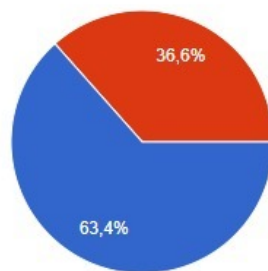

INSTITUTO FEDERAL

Espírito Santo
Campus de Alegre

Formulário de Eleição: Representante da Área Pedagógica

Processo eleitoral destinado à escolha do representante da Área Pedagógica no Conselho de Ética e Disciplina do Instituto Federal de Educação, Ciência e Tecnologia do Espírito Santo (IFES) — Campus de Alegre.

Candidatos

41 respostas

● José Roberto Abreu de Carvalho Júnior
● Gerlândia Maria Barbosa Moura Bestete